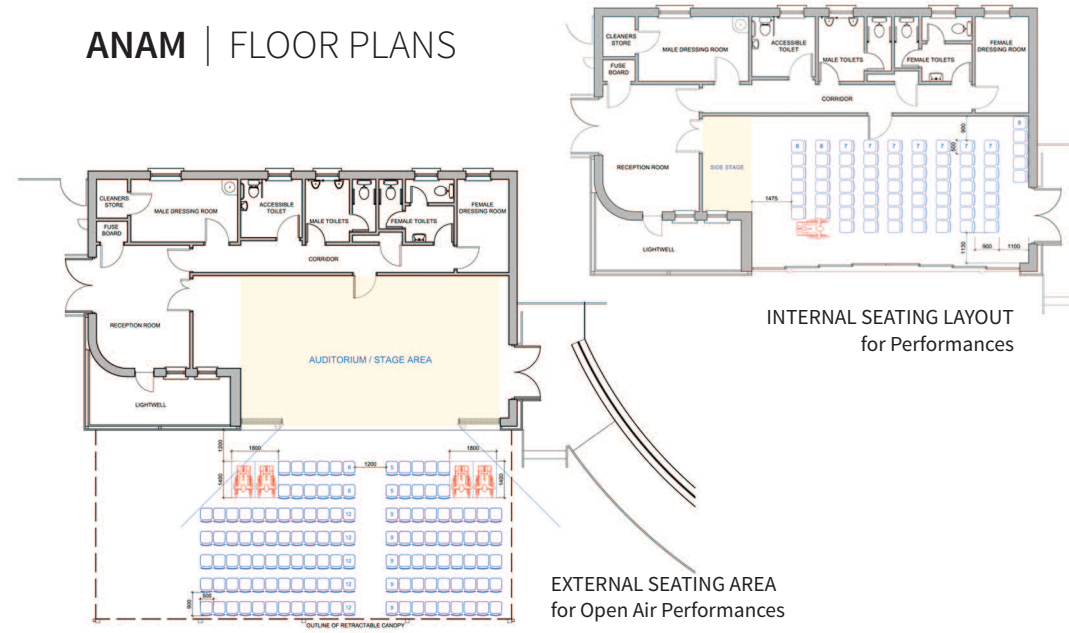

Is é líon na suíochán laistigh den ionad ná 67 suíochán chun fónamh d’imeachtaí atá níos lú. Ach nuair atáthar ag úsáid an halla mar limistéar stáitse, is é líon na suíochán lasmuigh atá ag an ionad ná 130 suíochán.

The Killarney Arts & Cultural Centre - ANAM consists of:

- Auditorium / Stage Area of 58m² with a timber sprung floor
- Side Stage 6m²
- Reception Room 17m²
- Female Dressing Room 7m²
- Male Dressing Room 10m²
- Male, Female and Accessible Toilet Facilities
- Outside performance / seating area of 112m² beneath a retractable canopy

ANAM | FLOOR PLANS

COINCHEAP AN DEARTHÁ

Cruthaíonn coincheap an deartha spás a bhíonn solúbtha, inoiriúnaithe agus comhaimseartha ar an dtaobh istigh agus ar an dtaobh amuigh agus a fhéadann óstáil a dhéanamh ar thaibhithe ealaíon agus ar thaibhithe cultúir chomh maith le léiriú nua-aimseartha ar Pháirc Náisiúnta Chill Airne a chruthú i Lár an Bhaile.